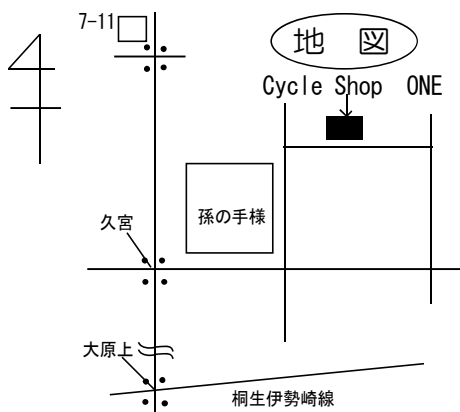

ポーリア

メーカー希望小売価格

26インチ **40,600円**

27インチ **41,100円**

物価高騰の為3～4万円台の自転車は早期売上が予想されます。お早目のご予約をお願い申し上げます。メーカー在庫完売の場合はご容赦下さい。

新型コロナウイルス感染拡大防止の為、性別・ご身長・ご予算をご連絡頂ければ、それに合わせたチラシを作成してお届け致します。(笠懸町内限定)

お支払方法 現金 クレジットカード(翌月一回払いのみ) PayPay がご利用頂けます。