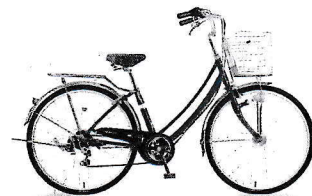

リブレットホーム EX

ほしい装備がしっかり揃ったバリューモデル

ステンレス採用部品：ドロヨケ

マットグリーン
27インチモデル

【安全安心の常時点灯ライト】
昼夜問わず点灯する常時点灯ライトを採用。視認性を高めるので周囲から察知してもらえて安全性が高まる。

ダークブラウン
26インチモデル

ダークブルー
26インチモデル

グリーン
26インチモデル

マットブラック
27インチモデル

26インチ 27,500円(税込)

27インチ 27,700円(税込)

タイヤサイズ	適正身長	サドル高さ	変速段数	重量	希望小売価格 (税込 / 税抜)	車種記号	グリーン	ダーク ブラウン	ダーク ブルー	マット ブラック	マット グリーン
26 × 1-3/8	141cm ~	73.5cm	外装 6 段	19.2kg	OPEN	MC-21-007	355253	355284	355246	—	—
27 × 1-3/8	141cm ~ 151cm ~	74.0cm	外装 6 段	20.2kg	OPEN	MC-21-008	—	—	—	355383	355352

▲ JAN コード...4977323+ 色別コード

リブレットシティ EX

ほしい装備がしっかり揃ったバリューモデル

ステンレス採用部品：ドロヨケ

ダークブルー

ホワイト

27インチ 27,700円(税込)

タイヤサイズ	適正身長	サドル高さ	変速段数	重量	希望小売価格 (税込 / 税抜)	車種記号	ホワイト	ダークブルー
27 × 1-3/8	151cm ~	80.0cm	外装 6 段	20.2kg	OPEN	MC-21-010	355413	355444