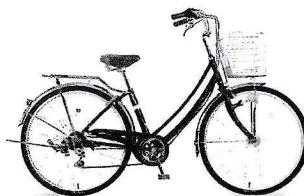

リブレットホーム EX

ほしい装備がしっかり揃ったバリューモデル

ステンレス採用部品：ドロヨケ

マットグリーン
27インチモデル

【安全安心の常時点灯ライト】
昼夜問わず点灯する常時点灯ライトを採用。視認性を高めるので周囲から察知してもらえて安全性が高まる。

ダークブラウン
26インチモデル

ダークブルー
26インチモデル

グリーン
26インチモデル

マットブラック
27インチモデル

26インチ 27,500円(税込)

27インチ 27,700円(税込)

タイヤサイズ	適正身長	サドル高さ	変速段数	重量	希望小売価格 (税込 / 税抜)	車種記号	グリーン	ダーク ブラウン	ダーク ブルー	マット ブラック	マット グリーン
26 × 1-3/8	141cm ~	73.5cm	外装 6 段	19.2kg	OPEN	MC-21-007	355253	355284	355246	—	—
27 × 1-3/8	141cm ~ 151cm ~	74.0cm	外装 6 段	20.2kg	OPEN	MC-21-008	—	—	—	355383	355352

▲ JAN コード...4977323+ 色別コード

リブレットシティ EX

ほしい装備がしっかり揃ったバリューモデル

ステンレス採用部品：ドロヨケ

ダークブルー

ホワイト

27インチ 27,700円(税込)

タイヤサイズ	適正身長	サドル高さ	変速段数	重量	希望小売価格 (税込 / 税抜)	車種記号	ホワイト	ダークブルー
27 × 1-3/8	151cm ~	80.0cm	外装 6 段	20.2kg	OPEN	MC-21-010	355413	355444